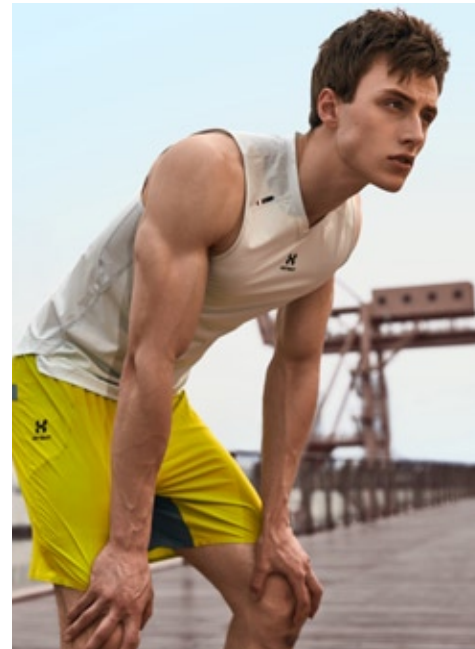

MAX LIERSCH

indeed

GRÖSSE: 189 / 6'2"
BRUST: 97 / 38"
TAILLE: 76 / 29"
HÜFTE: 97 / 38"

KONF: 48/50
SCHUHE: 45
HAARE: DUNKEL-BLOND
AUGEN: BLAU-GRAU

indeed
Frankfurter Allee 22 // 10247 Berlin

Fon +49 (0)30 9700 2680
Fax +49 (0)30 9700 26829
www.indeedmodels.com
berlin@indeedmodels.com