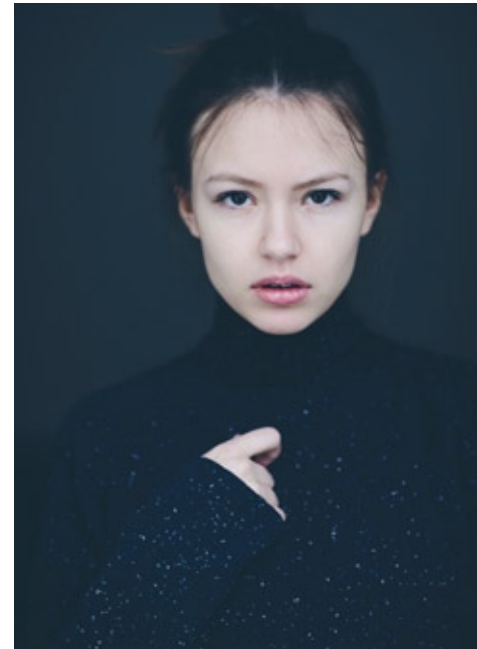

MAYA ECKES

indeed

GRÖSSE: 169 / 5'7
BRUST: 85 / 33"
TAILLE: 64 / 25"
HÜFTE: 88 / 34"
KONF: 34
SCHUHE: 38/39
HAARE: BRAUN
AUGEN: BRAUN

indeed
Scharnweberstr. 4 // 10247 Berlin

Fon +49 (0)30 9700 2680
Fax +49 (0)30 9700 26829
www.indeedmodels.com
berlin@indeedmodels.com