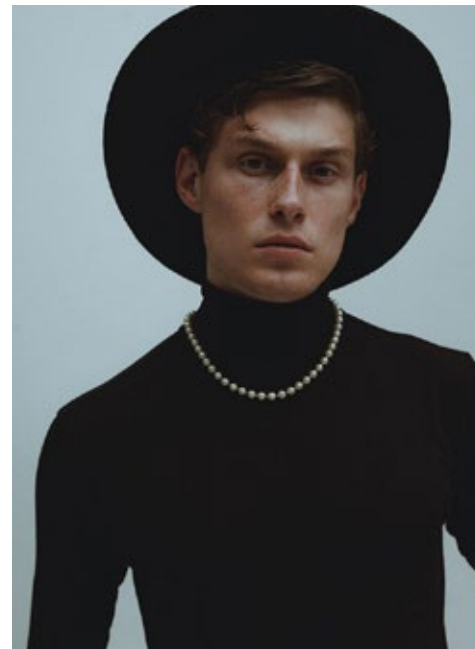

MICHAL P.

**indeed**

GRÖSSE: 187 / 6'2"  
BRUST: 97 / 38"  
TAILLE: 82 / 32"  
HÜFTE: 95 / 37"

KONF: 48/50  
SCHUHE: 43/44  
HAARE: ROT-BLOND  
AUGEN: BLAU

**indeed**  
Scharnweberstr. 4 // 10247 Berlin

Fon +49 (0)30 9700 2680  
Fax +49 (0)30 9700 26829  
www.indeedmodels.com  
berlin@indeedmodels.com