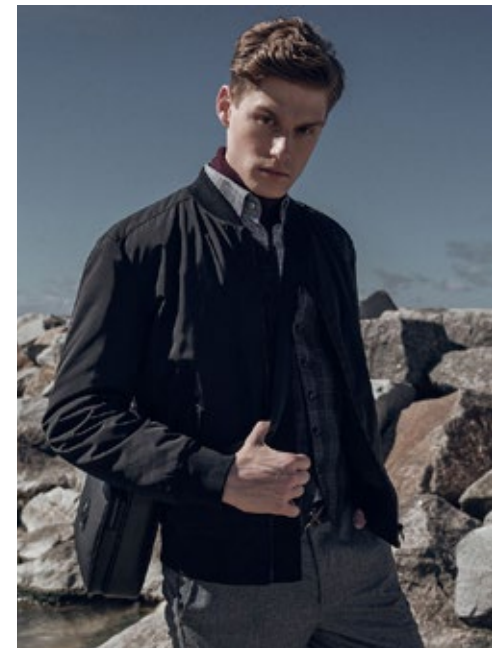

MICHAL P.

**indeed**

GRÖSSE: 187 / 6'2"  
BRUST: 97 / 38"  
TAILLE: 82 / 32"  
HÜFTE: 95 / 37"

KONF: 48/50  
SCHUHE: 43/44  
HAARE: ROT-BLOND  
AUGEN: BLAU

**indeed**  
Scharnweberstr. 4 // 10247 Berlin

Fon +49 (0)30 9700 2680  
Fax +49 (0)30 9700 26829  
www.indeedmodels.com  
berlin@indeedmodels.com