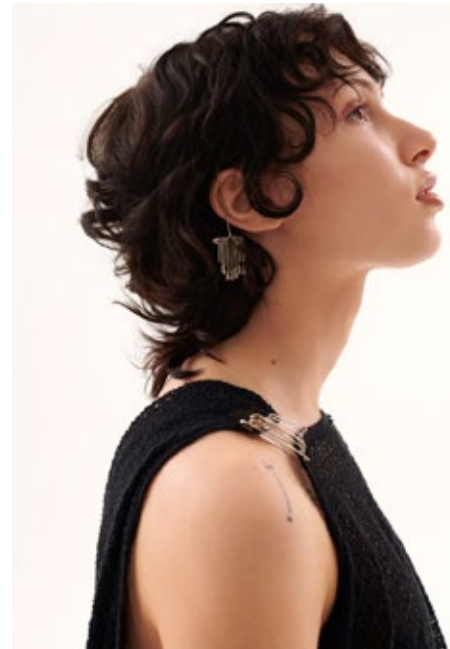

MICHELLE K.

indeed

GRÖSSE: **164 / 5'4** KONF: **36**
BRUST: **81 / 32"** SCHUHE: **38**
TAILLE: **63 / 25"** HAARE: **BRAUN**
HÜFTE: **88 / 35"** AUGEN: **GRÜN-BRAUN**

indeed Fon +49 (0)30 9700 2680
Fax +49 (0)30 9700 26829
www.indeedmodels.com
berlin@indeedmodels.com
Scharnweberstr. 4 // 10247 Berlin