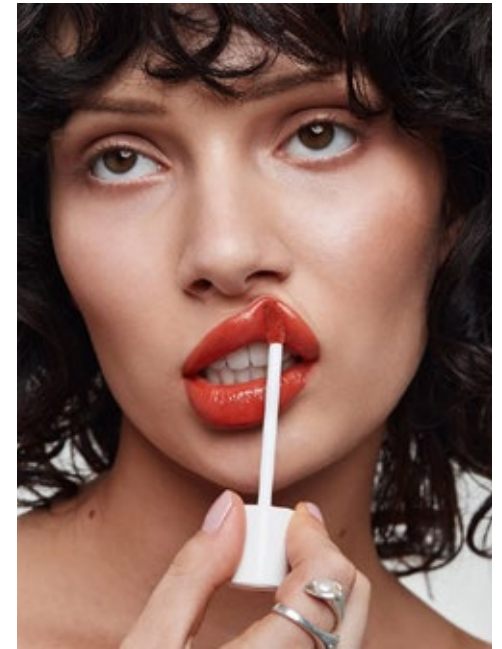

MICHELLE K.

indeed

GRÖSSE: **164 / 5'4** KONF: **36**
BRUST: **81 / 32"** SCHUHE: **38**
TAILLE: **63 / 25"** HAARE: **BRAUN**
HÜFTE: **88 / 35"** AUGEN: **GRÜN-BRAUN**

indeed Fon +49 (0)30 9700 2680
Fax +49 (0)30 9700 26829
www.indeedmodels.com
berlin@indeedmodels.com
Scharnweberstr. 4 // 10247 Berlin