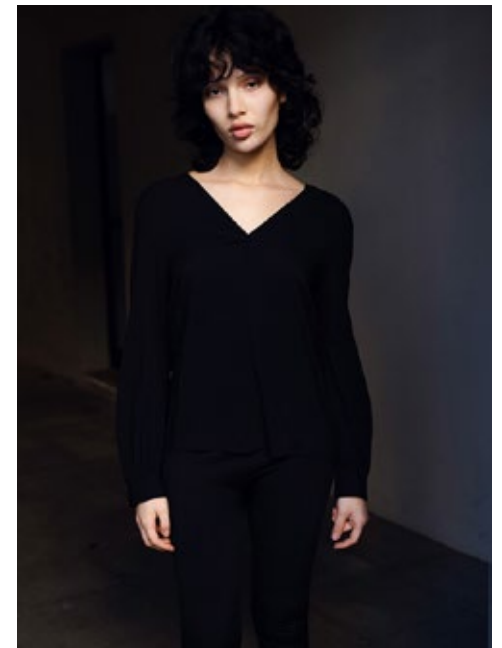

MICHELLE K.

indeed

GRÖSSE: **164 / 5'4** KONF: **36**
BRUST: **81 / 32"** SCHUHE: **38**
TAILLE: **63 / 25"** HAARE: **BRAUN**
HÜFTE: **88 / 35"** AUGEN: **GRÜN-BRAUN**

indeed Fon +49 (0)30 9700 2680
Fax +49 (0)30 9700 26829
www.indeedmodels.com
berlin@indeedmodels.com
Scharnweberstr. 4 // 10247 Berlin