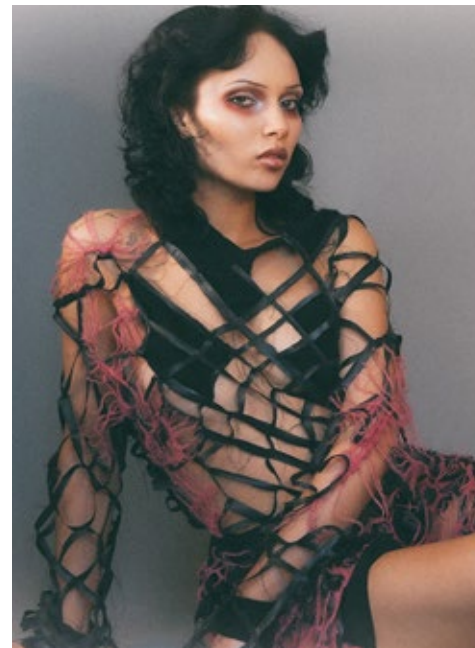

MICHELLE K.

indeed

GRÖSSE: **164 / 5'4** KONF: **36**
BRUST: **81 / 32"** SCHUHE: **38**
TAILLE: **63 / 25"** HAARE: **BRAUN**
HÜFTE: **88 / 35"** AUGEN: **GRÜN-BRAUN**

indeed Fon +49 (0)30 9700 2680
Fax +49 (0)30 9700 26829
www.indeedmodels.com
berlin@indeedmodels.com
Scharnweberstr. 4 // 10247 Berlin