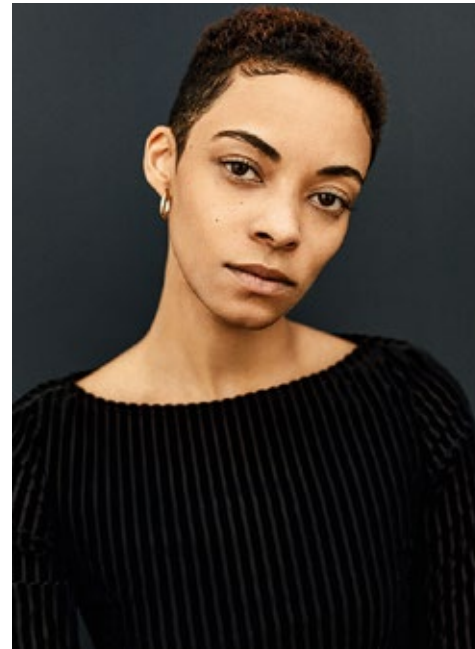

MICHELLE NETTLES

indeed

GRÖSSE: **162 / 5'3** KONF: **32/34**
BRUST: **75 / 29"** SCHUHE: **36**
TAILLE: **61 / 24"** HAARE: **SCHWARZ**
HÜFTE: **85 / 33"** AUGEN: **BRAUN**

indeed
Scharnweberstr. 4 // 10247 Berlin