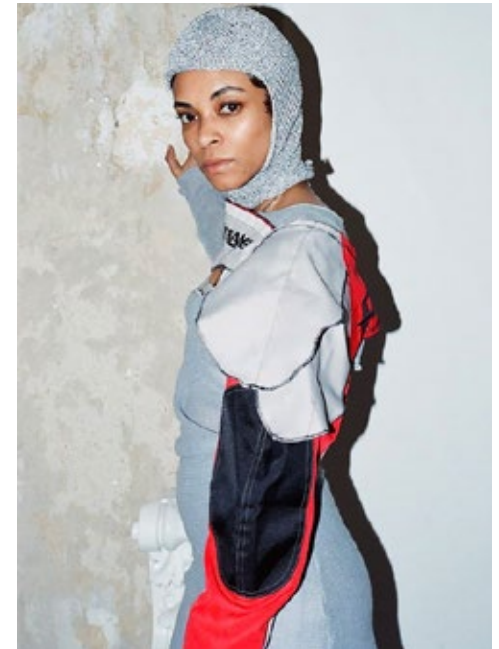

MICHELLE NETTLES

indeed

GRÖSSE: **162 / 5'3** KONF: **32/34**
BRUST: **75 / 29"** SCHUHE: **36**
TAILLE: **61 / 24"** HAARE: **SCHWARZ**
HÜFTE: **85 / 33"** AUGEN: **BRAUN**

indeed
Scharnweberstr. 4 // 10247 Berlin