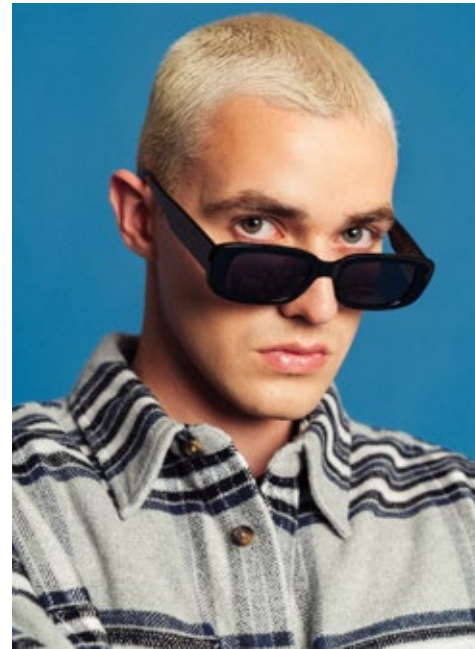

MORITZ SCHMIDT

**indeed**

GRÖSSE: 181 / 5'11"    KONF: 48  
BRUST: 96 / 38"    SCHUHE: 43  
TAILLE: 76 / 30"    HAARE: BLOND  
HÜFTE: 94 / 37"    AUGEN: BLAU

**indeed**    Fon +49 (0)30 9700 2680  
Scharnweberstr. 4 // 10247 Berlin    Fax +49 (0)30 9700 26829  
www.indeedmodels.com  
berlin@indeedmodels.com