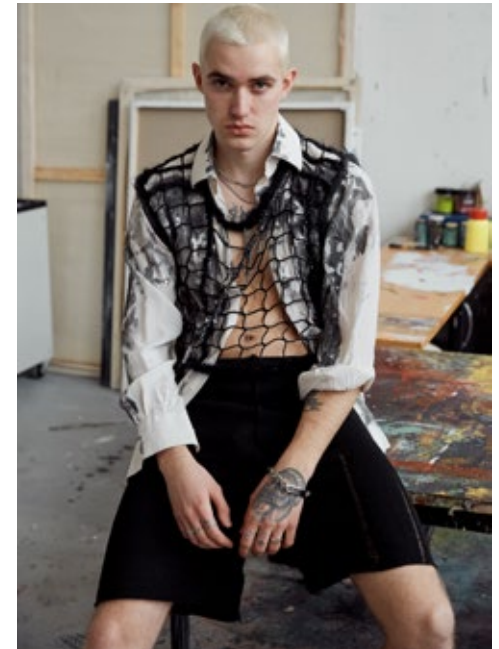

MORITZ SCHMIDT

**indeed**

GRÖSSE: 181 / 5'11"    KONF: 48  
BRUST: 96 / 38"    SCHUHE: 43  
TAILLE: 76 / 30"    HAARE: BLOND  
HÜFTE: 94 / 37"    AUGEN: BLAU

**indeed**    Fon +49 (0)30 9700 2680  
Scharnweberstr. 4 // 10247 Berlin    Fax +49 (0)30 9700 26829  
www.indeedmodels.com  
berlin@indeedmodels.com