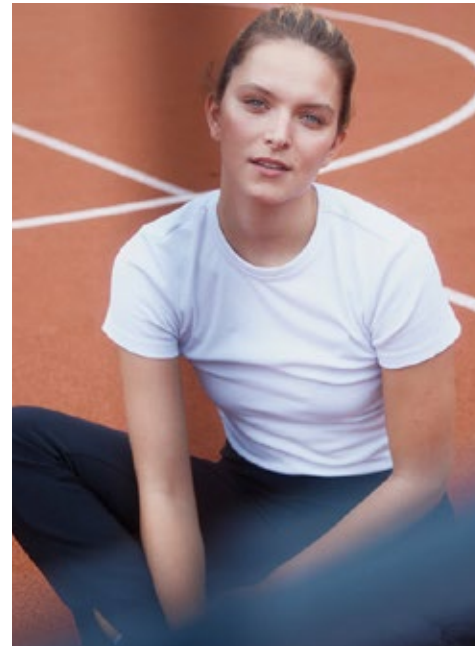

NIKE

indeed ACT
ORS

GRÖSSE: **182**
MASSE: **85-73-101**
KONF: **38**
SCHUHE: **41**

HAARE: **BRAUN**
AUGEN: **BLAU**
JAHRGANG: **2000**
AB: **BERLIN**

indeed Fon +49 (0)30 9700 2680
Fax +49 (0)30 9700 26829
www.indeedmodels.com
berlin@indeedmodels.com
Scharnweberstr. 4 // 10247 Berlin