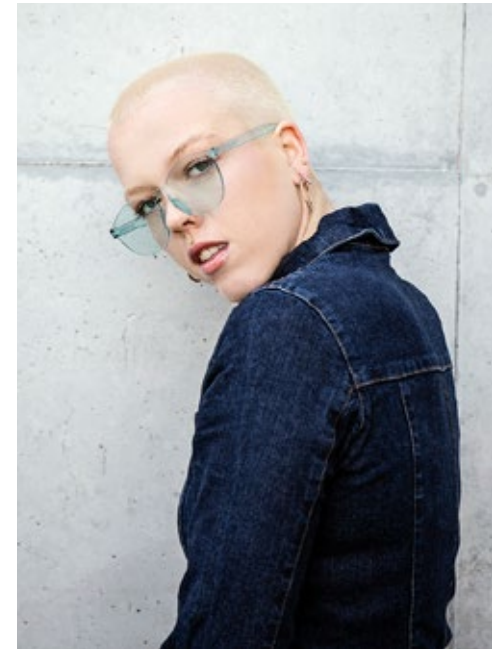

NORA HERTWIG

indeed
CHARACTERS

GRÖSSE: 177
MASSE: 85-71-97
KONF: 38
SCHUHE: 39

HAARE: **BLOND**
AUGEN: **GRÜN-BLAU**
JAHRGANG: 1996
AB: **BERLIN**

indeed
Scharnweberstr. 4 // 10247 Berlin

Fon +49 (0)30 9700 2680
Fax +49 (0)30 9700 26829
www.indeedmodels.com
berlin@indeedmodels.com