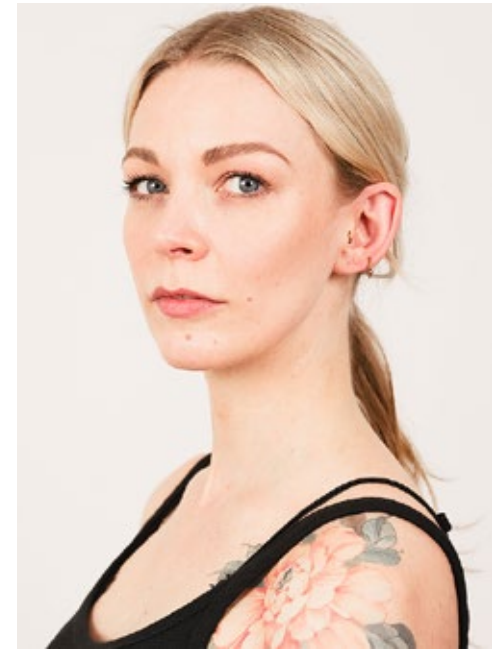

ODILE

indeed
CHARACTERS

GRÖSSE: 177
MASSE: 90-66-96
KONF: 38
SCHUHE: 40

HAARE: **BLAU**
AUGEN: **BLAU**
JAHRGANG: 1986
AB: **BERLIN**

indeed
Scharnweberstr. 4 // 10247 Berlin

Fon +49 (0)30 9700 2680
Fax +49 (0)30 9700 26829
www.indeedmodels.com
berlin@indeedmodels.com