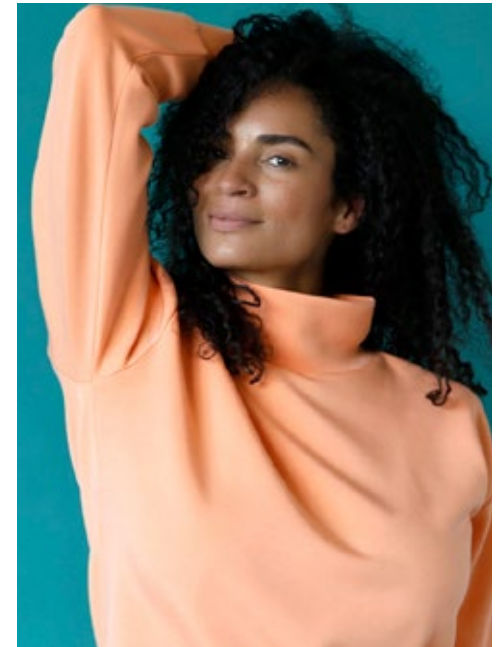

OKSANA

indeed

GRÖSSE: **178 / 5'10** KONF: **36/38**
BRUST: **94 / 37"** SCHUHE: **40**
TAILLE: **73 / 29"** HAARE: **BRAUN**
HÜFTE: **98 / 39"** AUGEN: **BRAUN**

indeed
Scharnweberstr. 4 // 10247 Berlin