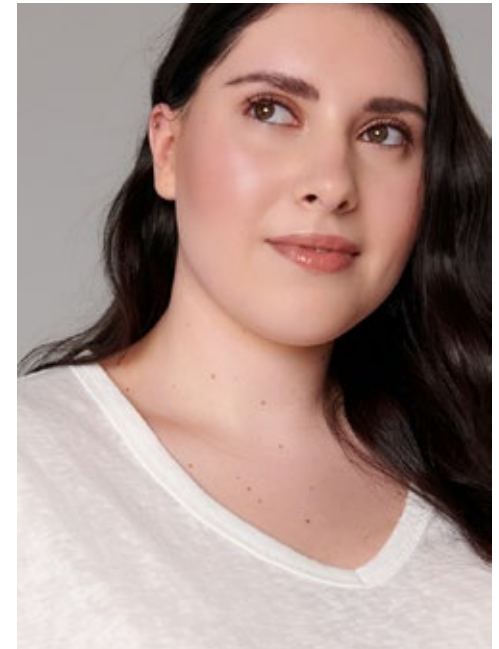

OLA W.

indeed

GRÖSSE: 178 / 5'10 KONF: 46
BRUST: 115 / 45" SCHUHE: 41/42
TAILLE: 90 / 35" HAARE: BRAUN
HÜFTE: 120 / 47" AUGEN: GRÜN-BRAUN

indeed
Scharnweberstr. 4 // 10247 Berlin

Fon +49 (0)30 9700 2680
Fax +49 (0)30 9700 26829
www.indeedmodels.com
berlin@indeedmodels.com