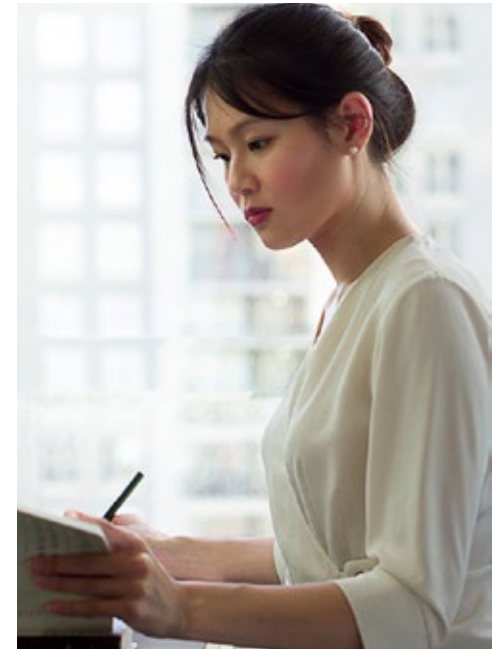

**ORCHID**

**indeed**  
CHARACTERS

GRÖSSE: **160**  
MASSE: **82-65-95**  
KONF: **32/34**  
SCHUHE: **39**

HAARE: **SCHWARZ**  
AUGEN: **BRAUN**  
JAHRGANG: **1990**  
AB: **BERLIN**

**indeed**  
Scharnweberstr. 4 // 10247 Berlin