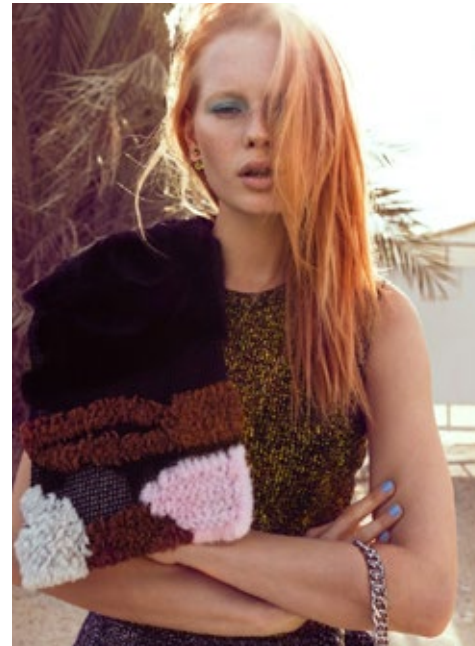

PATRYCJA M.

indeed

GRÖSSE: 179 / 5'10 KONF: 34/36
BRUST: 86 / 34" SCHUHE: 41
TAILLE: 68 / 26" HAARE: ROT
HÜFTE: 89 / 35" AUGEN: BLAU-GRÜN

indeed Fon +49 (0)30 9700 2680
Fax +49 (0)30 9700 26829
www.indeedmodels.com
berlin@indeedmodels.com
Scharnweberstr. 4 // 10247 Berlin