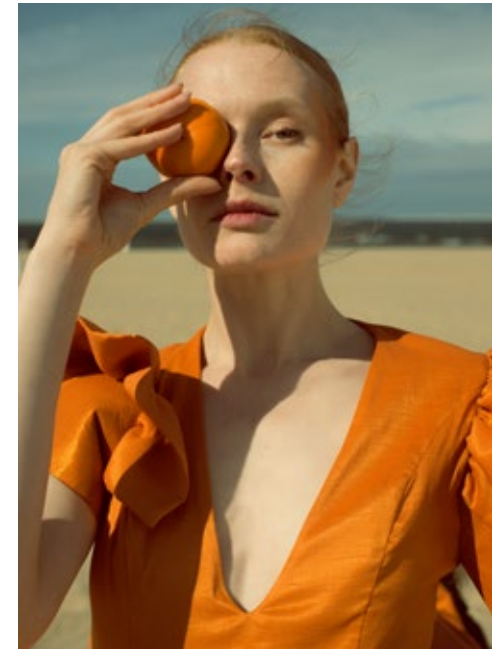

PATRYCJA M.

indeed

GRÖSSE: 179 / 5'10 KONF: 34/36
BRUST: 86 / 34" SCHUHE: 41
TAILLE: 68 / 26" HAARE: ROT
HÜFTE: 89 / 35" AUGEN: BLAU-GRÜN

indeed Fon +49 (0)30 9700 2680
Fax +49 (0)30 9700 26829
www.indeedmodels.com
berlin@indeedmodels.com
Scharnweberstr. 4 // 10247 Berlin