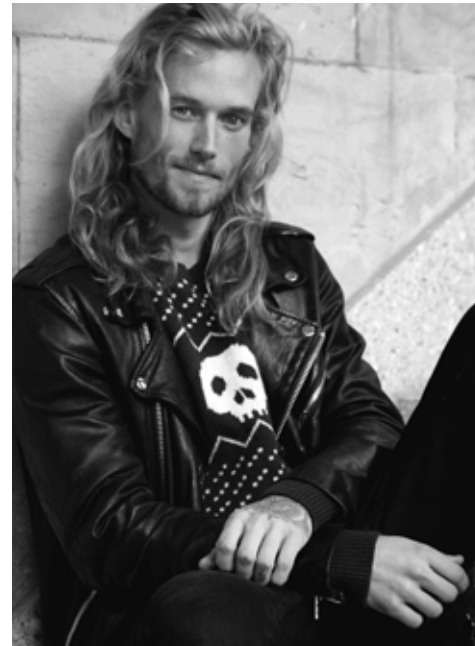

PETER ANDRÉ

indeed
CHARACTERS

GRÖSSE: 178
KONF: 46
SCHUHE: 42

HAARE: **BLOND**
AUGEN: **BLAU**
JAHRGANG: 1988

indeed
Frankfurter Allee 22 // 10247 Berlin

Fon +49 (0)30 9700 2680
Fax +49 (0)30 9700 26829
www.indeedmodels.com
berlin@indeedmodels.com