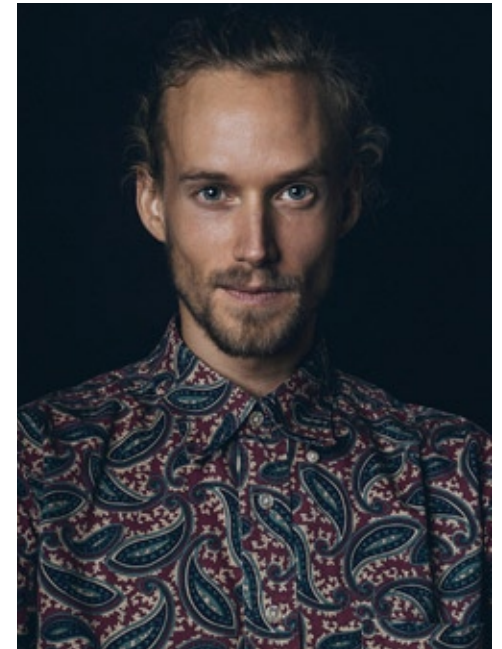

PETER ANDRÉ

indeed
CHARACTERS

GRÖSSE: 178
KONF: 46
SCHUHE: 42

HAARE: **BLOND**
AUGEN: **BLAU**
JAHRGANG: 1988

indeed
Frankfurter Allee 22 // 10247 Berlin

Fon +49 (0)30 9700 2680
Fax +49 (0)30 9700 26829
www.indeedmodels.com
berlin@indeedmodels.com