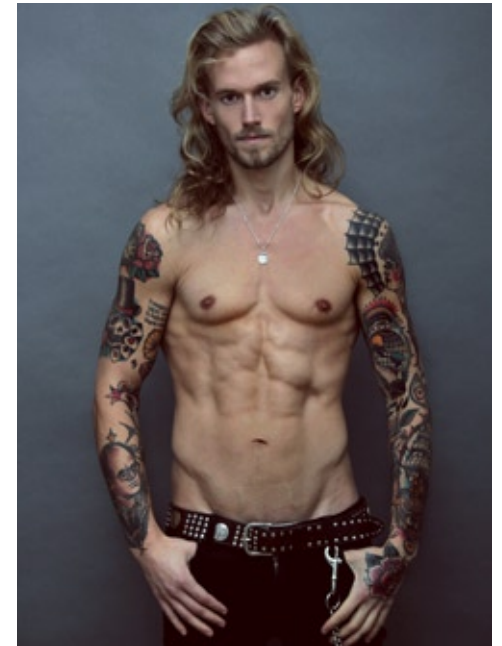

PETER ANDRÉ

indeed
CHARACTERS

GRÖSSE: 178
KONF: 46
SCHUHE: 42

HAARE: **BLOND**
AUGEN: **BLAU**
JAHRGANG: 1988

indeed
Frankfurter Allee 22 // 10247 Berlin

Fon +49 (0)30 9700 2680
Fax +49 (0)30 9700 26829
www.indeedmodels.com
berlin@indeedmodels.com