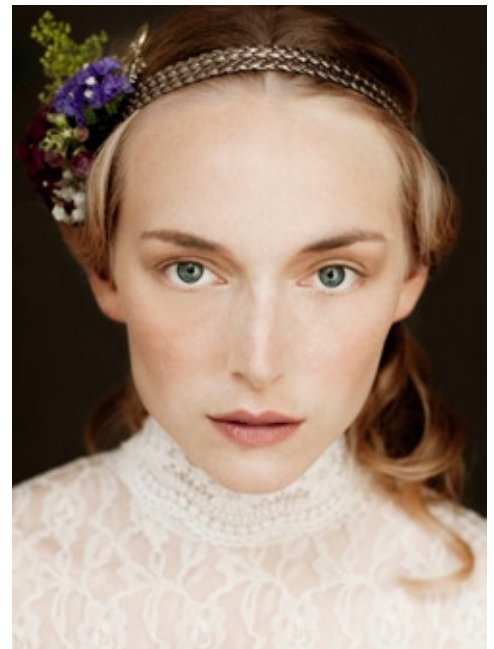

POLLY JENKINSON

indeed

GRÖSSE: 173
BRUST: 82
TAILLE: 66
HÜFTE: 88

KONF: 34
SCHUHE: 38
HAARE: **BLOND**
AUGEN: **BLAU**

indeed
Scharnweberstr. 4 // 10247 Berlin

Fon +49 (0)30 9700 2680
Fax +49 (0)30 9700 26829
www.indeedmodels.com
berlin@indeedmodels.com