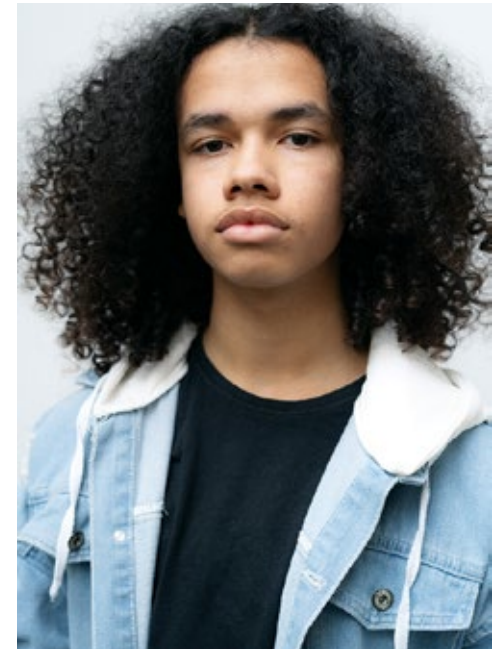

RADIK

indeed
CHARACTERS

GRÖSSE: 171
MASSE: 81-68-90
KONF: 46/48
SCHUHE: 42

HAARE: **BRAUN**
AUGEN: **BRAUN**
JAHRGANG: 2008
AB: **BERLIN**

indeed
Scharnweberstr. 4 // 10247 Berlin

Fon +49 (0)30 9700 2680
Fax +49 (0)30 9700 26829
www.indeedmodels.com
berlin@indeedmodels.com