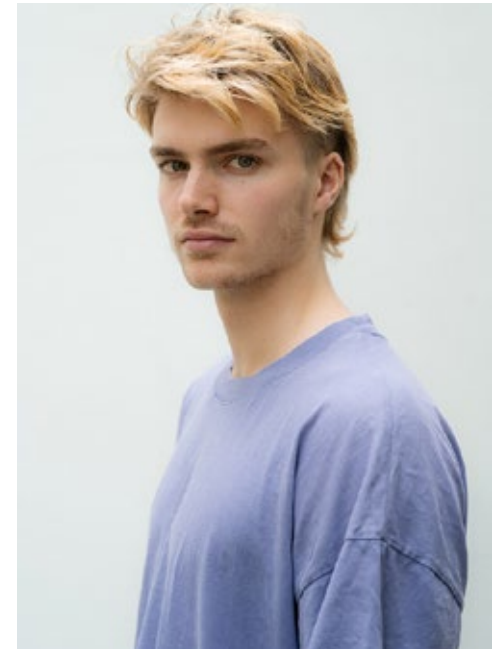

**RICHARD HIRSCH**

**indeed**  
CHARACTERS

GRÖSSE: **180**  
MASSE: **95-74-96**  
KONF: **48**  
SCHUHE: **43**

HAARE: **DUNKELBLOND**  
AUGEN: **GRÜN-BLAU**  
JAHRGANG: **2001**  
AB: **BERLIN**

**indeed**  
Scharnweberstr. 4 // 10247 Berlin