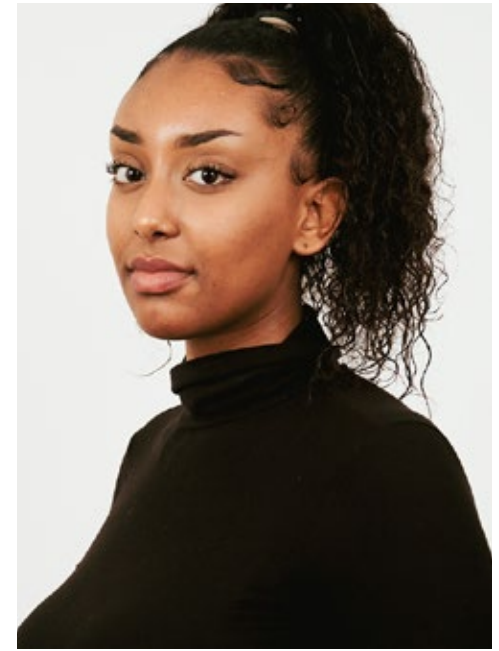

SABA WOLDU

indeed

GRÖSSE: 177 / 5'10 KONF: 42
BRUST: 99 / 39" SCHUHE: 42/43
TAILLE: 75 / 30" HAARE: SCHWARZ
HÜFTE: 111 / 44" AUGEN: BRAUN

indeed
Scharnweberstr. 4 // 10247 Berlin

Fon +49 (0)30 9700 2680
Fax +49 (0)30 9700 26829
www.indeedmodels.com
berlin@indeedmodels.com