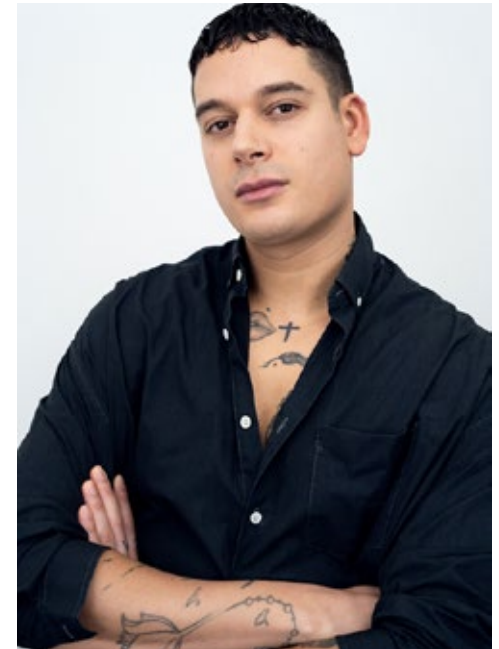

SAMI GOTTSCHALCK

**indeed**

GRÖSSE: **189 / 6'3** KONF: **54**  
BRUST: **110 / 43"** SCHUHE: **44**  
TAILLE: **93 / 37"** HAARE: **SCHWARZ**  
HÜFTE: **110 / 43"** AUGEN: **BRAUN**

**indeed** Fon +49 (0)30 9700 2680  
Frankfurter Allee 22 // 10247 Berlin Fax +49 (0)30 9700 26829  
www.indeedmodels.com  
berlin@indeedmodels.com