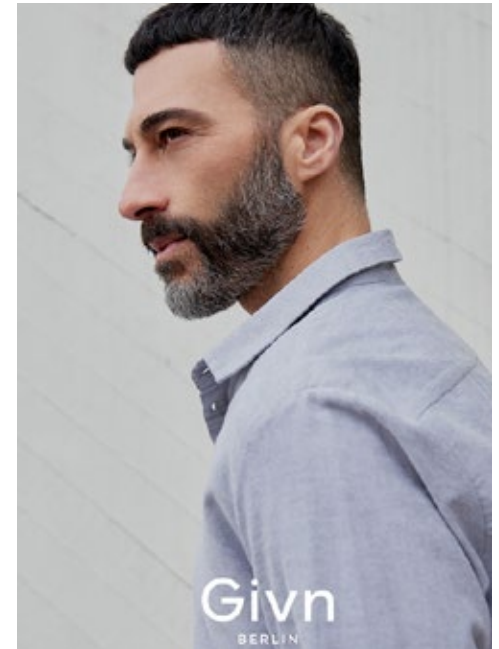

SASHA MARINI

**indeed**

GRÖSSE: 182 / 5'12" KONF: 48  
BRUST: 97 / 38" SCHUHE: 42  
TAILLE: 76 / 29" HAARE: BRAUN  
HÜFTE: 91 / 35" AUGEN: BRAUN

**indeed**  
Scharnweberstr. 4 // 10247 Berlin

Fon +49 (0)30 9700 2680  
Fax +49 (0)30 9700 26829  
www.indeedmodels.com  
berlin@indeedmodels.com