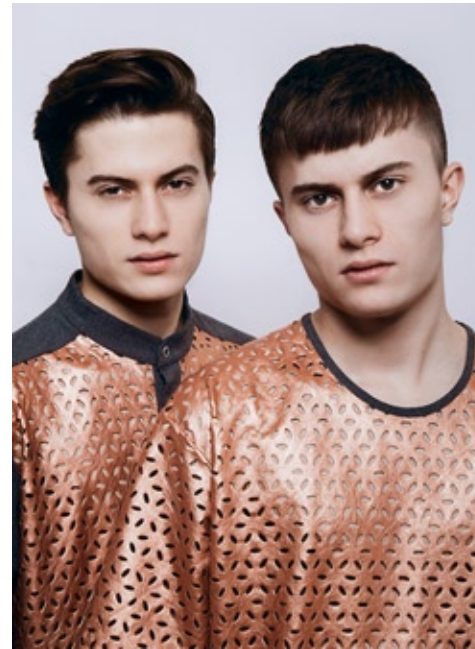

SCHIRLO TWINS

indeed

GRÖSSE: 175 / 5'9" KONF: 46
BRUST: 83 / 32" SCHUHE: 41
TAILLE: 67 / 26" HAARE: BRAUN
HÜFTE: 83 / 32" AUGEN: BRAUN

indeed
Frankfurter Allee 22 // 10247 Berlin

Fon +49 (0)30 9700 2680
Fax +49 (0)30 9700 26829
www.indeedmodels.com
berlin@indeedmodels.com