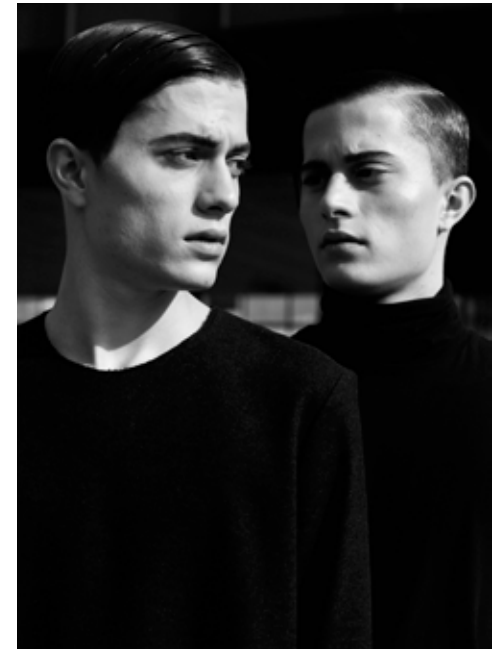

SCHIRLO TWINS

indeed

GRÖSSE: 175 / 5'9" KONF: 46
BRUST: 83 / 32" SCHUHE: 41
TAILLE: 67 / 26" HAARE: BRAUN
HÜFTE: 83 / 32" AUGEN: BRAUN

indeed
Frankfurter Allee 22 // 10247 Berlin

Fon +49 (0)30 9700 2680
Fax +49 (0)30 9700 26829
www.indeedmodels.com
berlin@indeedmodels.com