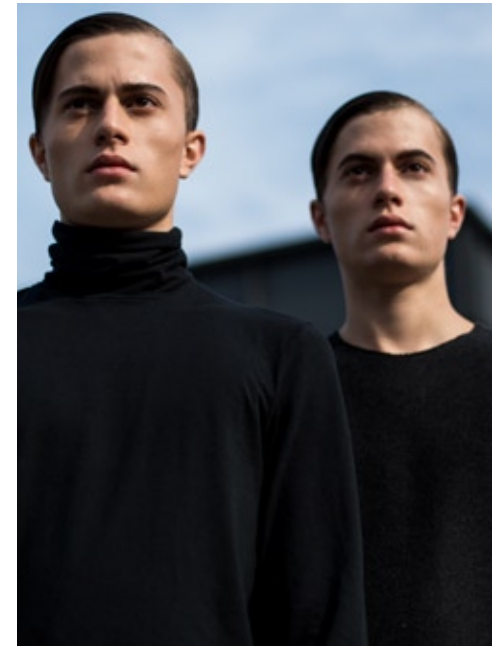

SCHIRLO TWINS

indeed

GRÖSSE: 175 / 5'9" KONF: 46
BRUST: 83 / 32" SCHUHE: 41
TAILLE: 67 / 26" HAARE: BRAUN
HÜFTE: 83 / 32" AUGEN: BRAUN

indeed
Frankfurter Allee 22 // 10247 Berlin

Fon +49 (0)30 9700 2680
Fax +49 (0)30 9700 26829
www.indeedmodels.com
berlin@indeedmodels.com