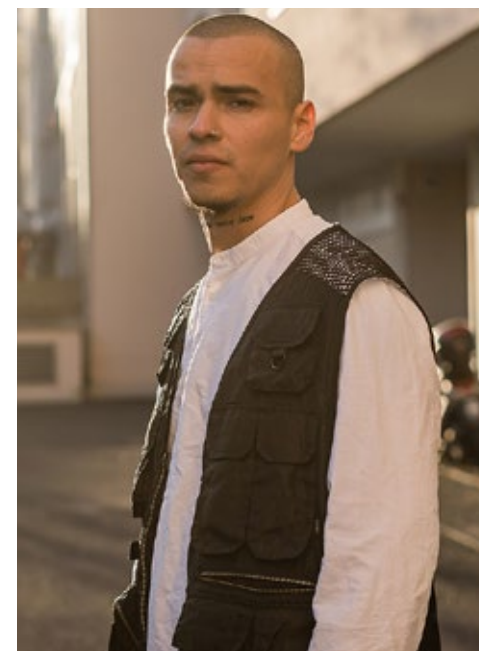

SEBASTIAN JUNKER

indeed
CHARACTERS

GRÖSSE: 176
KONF: 48/50
SCHUHE: 43

HAARE: BRAUN
AUGEN: BRAUN
JAHRGANG: 1993

indeed
Scharnweberstr. 4 // 10247 Berlin

Fon +49 (0)30 9700 2680
Fax +49 (0)30 9700 26829
www.indeedmodels.com
berlin@indeedmodels.com