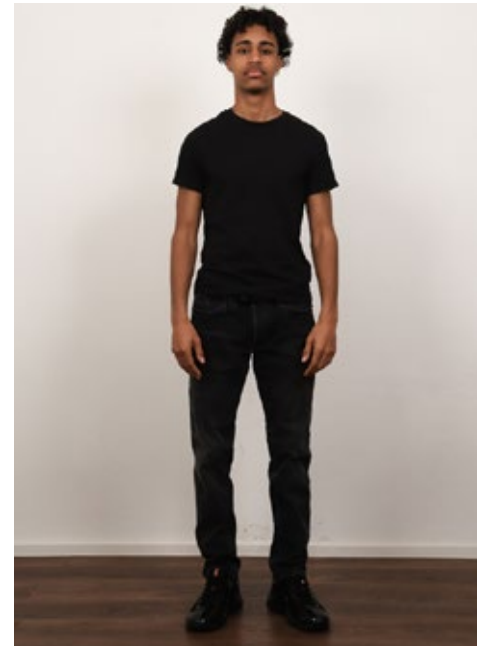

SHAN ROBITZKY

GRÖSSE: 176
MASSE: 83-68-92
KONF: 48
SCHUHE: 45/46

HAARE: BRAUN
AUGEN: BRAUN
JAHRGANG: 2006
AB: BERLIN

indeed Fon +49 (0)30 9700 2680
Fax +49 (0)30 9700 26829
www.indeedmodels.com
berlin@indeedmodels.com
Scharnweberstr. 4 // 10247 Berlin