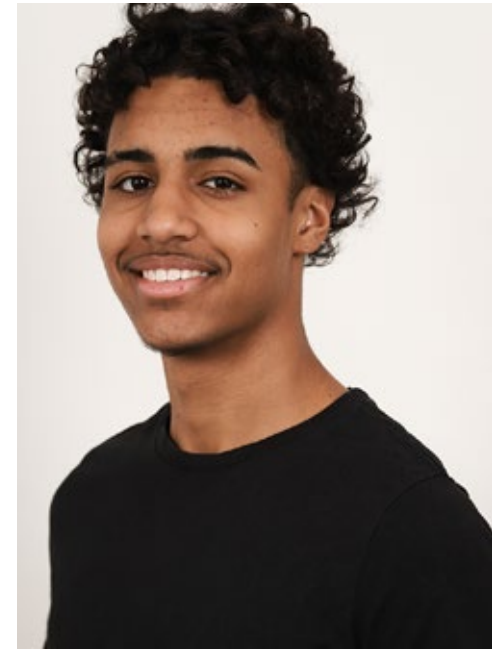

SHAN ROBITZKY

GRÖSSE: 176
MASSE: 83-68-92
KONF: 48
SCHUHE: 45/46

HAARE: BRAUN
AUGEN: BRAUN
JAHRGANG: 2006
AB: BERLIN

indeed Fon +49 (0)30 9700 2680
Fax +49 (0)30 9700 26829
www.indeedmodels.com
berlin@indeedmodels.com
Scharnweberstr. 4 // 10247 Berlin