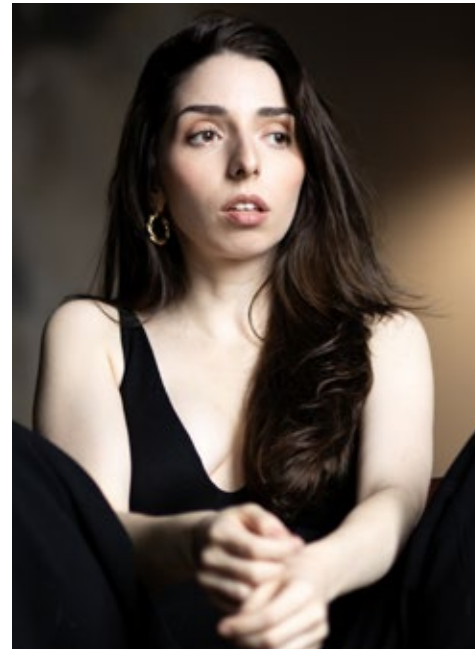

SILVIA MARIA

indeed ACTORS

GRÖSSE: 154
MASSE: 84-68-91
KONF: 34
SCHUHE: 36

HAARE: BRAUN
AUGEN: BLAU
JAHRGANG: 1996
AB: BERLIN

indeed Fon +49 (0)30 9700 2680
Fax +49 (0)30 9700 26829
www.indeedmodels.com
berlin@indeedmodels.com
Scharnweberstr. 4 // 10247 Berlin