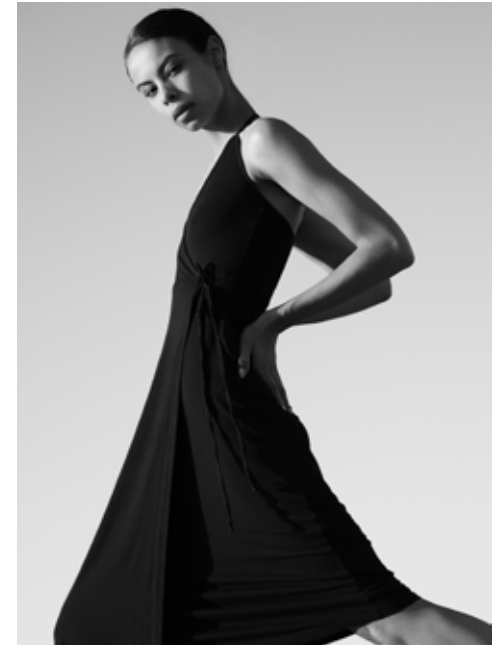

SONJA S.

indeed

GRÖSSE: 176 / 5'9
BRUST: 81 / 32"
TAILLE: 62 / 24"
HÜFTE: 85 / 33"
KONF: 34
SCHUHE: 38/39
HAARE: SCHWARZ
AUGEN: BRAUN

indeed Fon +49 (0)30 9700 2680
Fax +49 (0)30 9700 26829
Scharnweberstr. 4 // 10247 Berlin www.indeedmodels.com
berlin@indeedmodels.com