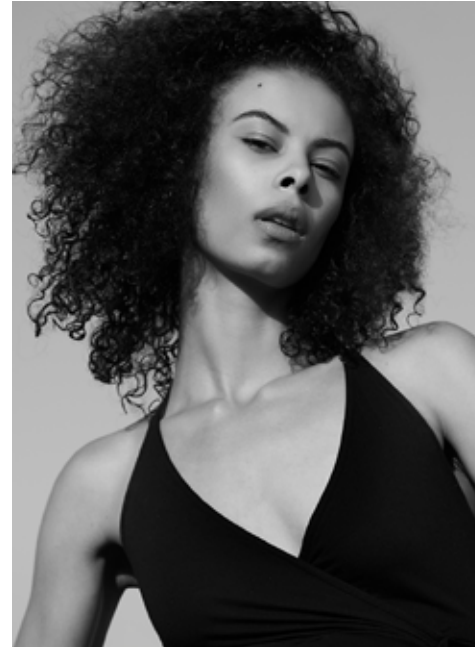

SONJA S.

indeed

GRÖSSE: 176 / 5'9
BRUST: 81 / 32"
TAILLE: 62 / 24"
HÜFTE: 85 / 33"
KONF: 34
SCHUHE: 38/39
HAARE: SCHWARZ
AUGEN: BRAUN

indeed Fon +49 (0)30 9700 2680
Fax +49 (0)30 9700 26829
Scharnweberstr. 4 // 10247 Berlin www.indeedmodels.com
berlin@indeedmodels.com