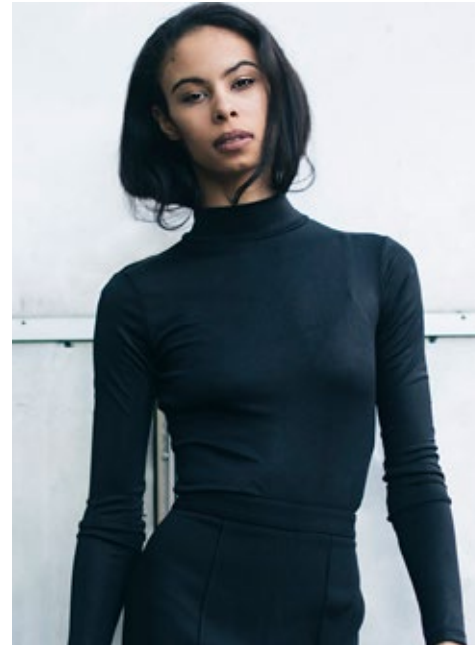

SONJA S.

indeed

GRÖSSE: 176 / 5'9
BRUST: 81 / 32"
TAILLE: 62 / 24"
HÜFTE: 85 / 33"
KONF: 34
SCHUHE: 38/39
HAARE: SCHWARZ
AUGEN: BRAUN

indeed Fon +49 (0)30 9700 2680
Fax +49 (0)30 9700 26829
Scharnweberstr. 4 // 10247 Berlin www.indeedmodels.com
berlin@indeedmodels.com