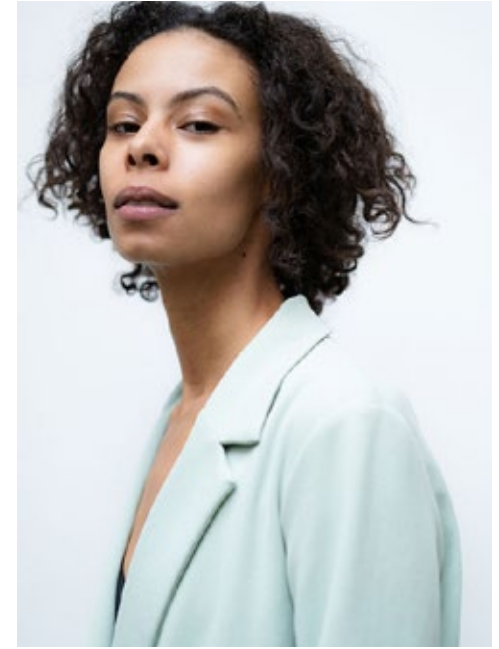

SONJA S.

indeed

GRÖSSE: 176 / 5'9
BRUST: 81 / 32"
TAILLE: 62 / 24"
HÜFTE: 85 / 33"
KONF: 34
SCHUHE: 38/39
HAARE: SCHWARZ
AUGEN: BRAUN

indeed Fon +49 (0)30 9700 2680
Fax +49 (0)30 9700 26829
Scharnweberstr. 4 // 10247 Berlin www.indeedmodels.com
berlin@indeedmodels.com