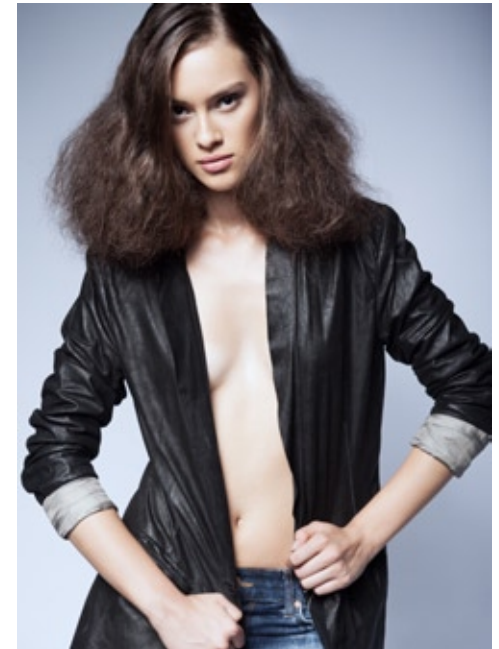

SORINA

indeed

GRÖSSE: 177 / 5'10 KONF: 34
BRUST: 83 / 32" SCHUHE: 39/40
TAILLE: 61 / 24" HAARE: BRAUN
HÜFTE: 90 / 35" AUGEN: BRAUN

indeed
Frankfurter Allee 22 // 10247 Berlin

Fon +49 (0)30 9700 2680
Fax +49 (0)30 9700 26829
www.indeedmodels.com
berlin@indeedmodels.com