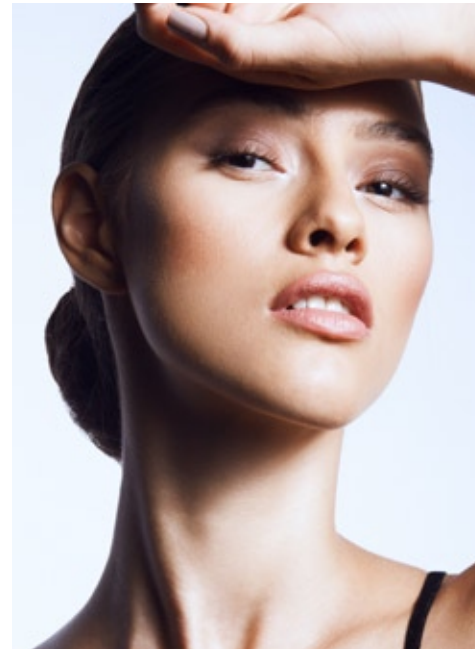

SORINA

indeed

GRÖSSE: 177 / 5'10 KONF: 34
BRUST: 83 / 32" SCHUHE: 39/40
TAILLE: 61 / 24" HAARE: BRAUN
HÜFTE: 90 / 35" AUGEN: BRAUN

indeed
Frankfurter Allee 22 // 10247 Berlin

Fon +49 (0)30 9700 2680
Fax +49 (0)30 9700 26829
www.indeedmodels.com
berlin@indeedmodels.com