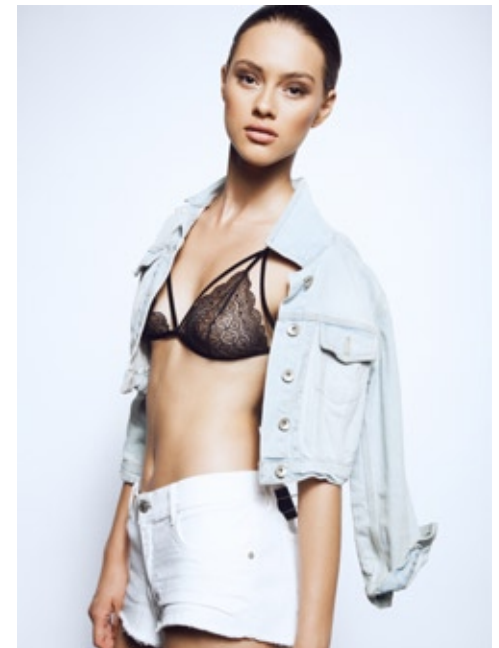

SORINA

indeed

GRÖSSE: 177 / 5'10 KONF: 34
BRUST: 83 / 32" SCHUHE: 39/40
TAILLE: 61 / 24" HAARE: BRAUN
HÜFTE: 90 / 35" AUGEN: BRAUN

indeed
Frankfurter Allee 22 // 10247 Berlin

Fon +49 (0)30 9700 2680
Fax +49 (0)30 9700 26829
www.indeedmodels.com
berlin@indeedmodels.com