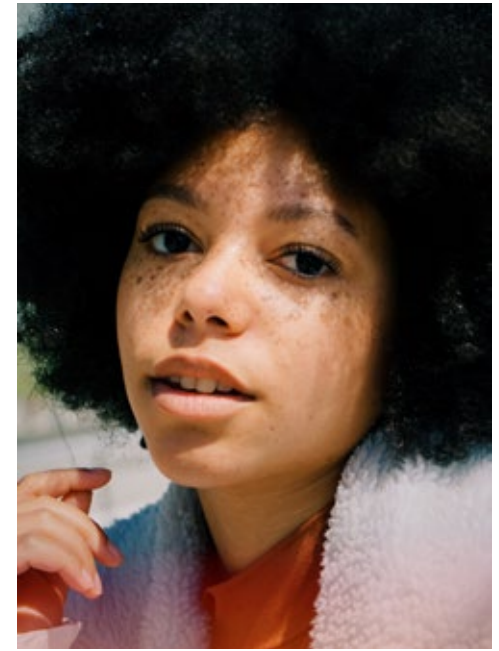

SUAMI

indeed

GRÖSSE: 160 / 5'2  
BRUST: 85 / 33"  
TAILLE: 67 / 26"  
HÜFTE: 94 / 37"  
KONF: 34/36  
SCHUHE: 37  
HAARE: SCHWARZ  
AUGEN: BRAUN

**indeed**  
Scharnweberstr. 4 // 10247 Berlin  
Fon +49 (0)30 9700 2680  
Fax +49 (0)30 9700 26829  
www.indeedmodels.com  
berlin@indeedmodels.com