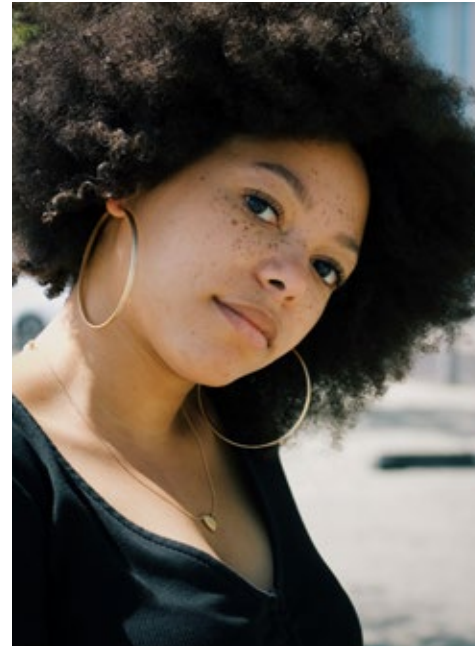

SUAMI

indeed

GRÖSSE: 160 / 5'2  
BRUST: 85 / 33"  
TAILLE: 67 / 26"  
HÜFTE: 94 / 37"  
KONF: 34/36  
SCHUHE: 37  
HAARE: SCHWARZ  
AUGEN: BRAUN

**indeed**  
Scharnweberstr. 4 // 10247 Berlin  
Fon +49 (0)30 9700 2680  
Fax +49 (0)30 9700 26829  
www.indeedmodels.com  
berlin@indeedmodels.com