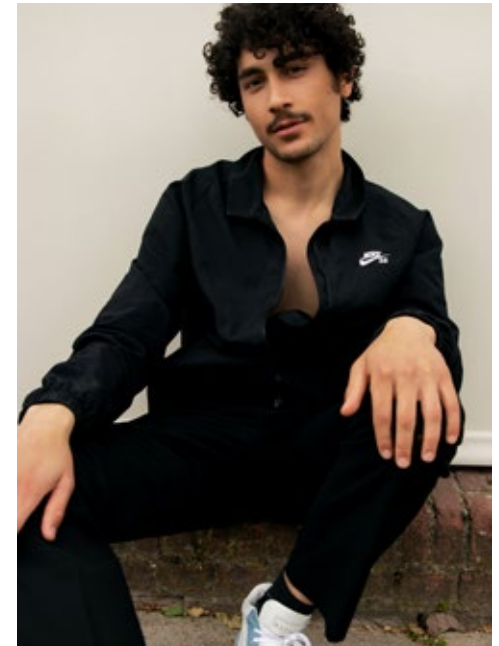

SUMAI YAHYA

**indeed**

GRÖSSE: 185 / 6'1"  
BRUST: 88 / 34"  
TAILLE: 72 / 28"  
HÜFTE: 93 / 36"

KONF: 48  
SCHUHE: 44  
HAARE: BRAUN  
AUGEN: BRAUN

**indeed**  
Scharnweberstr. 4 // 10247 Berlin

Fon +49 (0)30 9700 2680  
Fax +49 (0)30 9700 26829  
www.indeedmodels.com  
berlin@indeedmodels.com