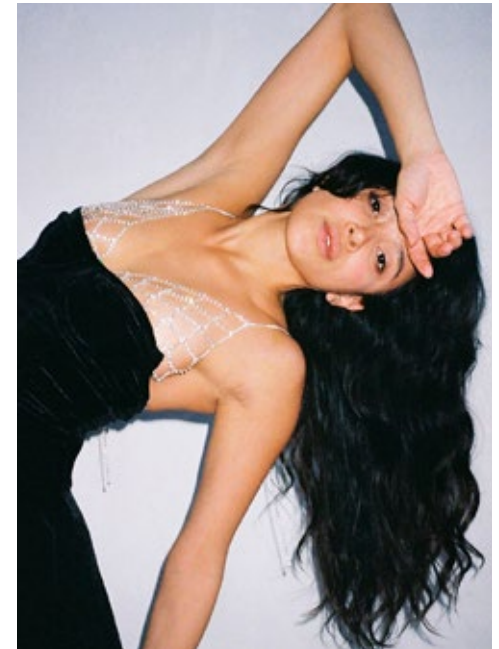

TATIANA KRANZ

**indeed**

GRÖSSE: 157 / 5'2  
BRUST: 76 / 30"  
TAILLE: 60 / 24"  
HÜFTE: 83 / 33"  
KONF: 34  
SCHUHE: 36  
HAARE: SCHWARZ  
AUGEN: BRAUN

**indeed**  
Scharnweberstr. 4 // 10247 Berlin  
Fon +49 (0)30 9700 2680  
Fax +49 (0)30 9700 26829  
www.indeedmodels.com  
berlin@indeedmodels.com