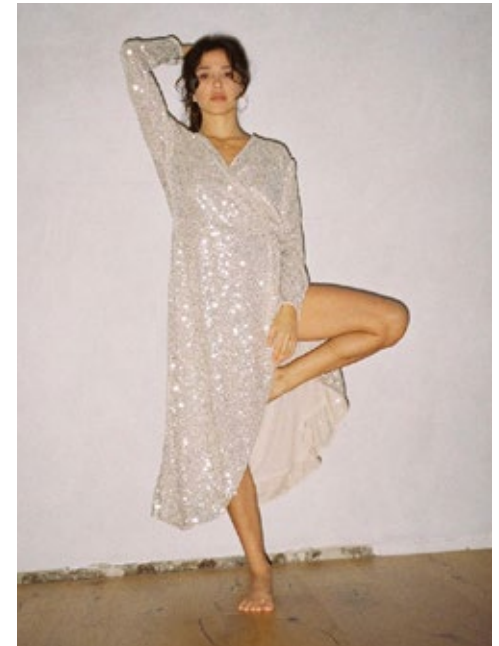

TATIANA KRANZ

**indeed**

GRÖSSE: 157 / 5'2  
BRUST: 76 / 30"  
TAILLE: 60 / 24"  
HÜFTE: 83 / 33"  
KONF: 34  
SCHUHE: 36  
HAARE: SCHWARZ  
AUGEN: BRAUN

**indeed**  
Scharnweberstr. 4 // 10247 Berlin  
Fon +49 (0)30 9700 2680  
Fax +49 (0)30 9700 26829  
www.indeedmodels.com  
berlin@indeedmodels.com