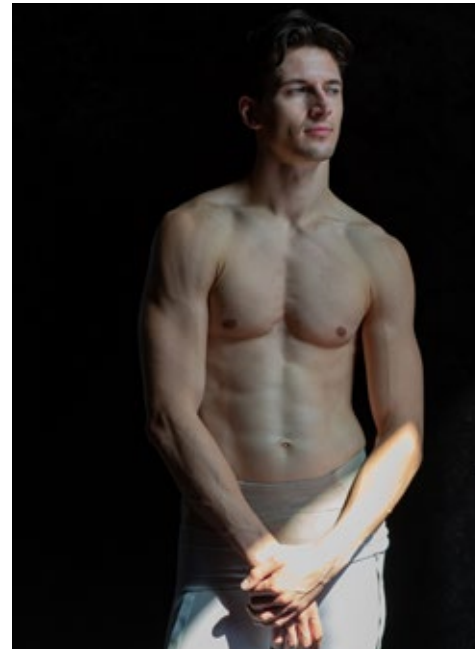

TIM DUTSON

indeed

GRÖSSE: **188 / 6'2** KONF: **50**
BRUST: **97 / 38"** SCHUHE: **46**
TAILLE: **79 / 31"** HAARE: **BRAUN**
HÜFTE: **98 / 39"** AUGEN: **BLAU**

indeed
Scharnweberstr. 4 // 10247 Berlin

Fon +49 (0)30 9700 2680
Fax +49 (0)30 9700 26829
www.indeedmodels.com
berlin@indeedmodels.com