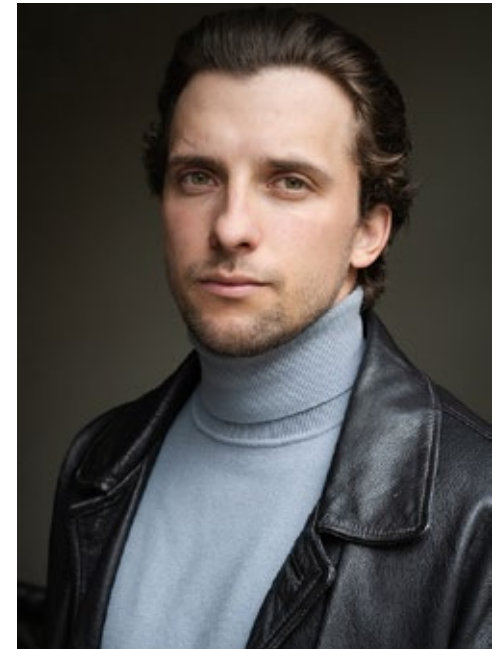

TIM R.

indeed
CHARACTERS

GRÖSSE: 187
MASSE: 104-84-108
KONF: 50/52
SCHUHE: 45

HAARE: BRAUN
AUGEN: GRÜN
JAHRGANG: 1997
AB: BERLIN

indeed
Scharnweberstr. 4 // 10247 Berlin

Fon +49 (0)30 9700 2680
Fax +49 (0)30 9700 26829
www.indeedmodels.com
berlin@indeedmodels.com