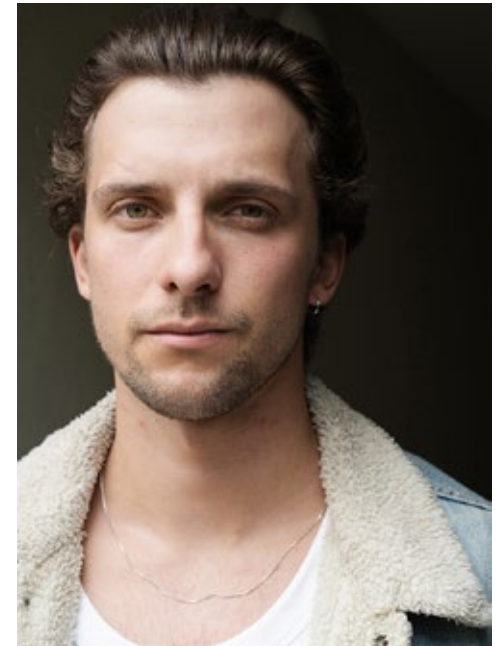

TIM R.

indeed
CHARACTERS

GRÖSSE: 187
MASSE: 104-84-108
KONF: 50/52
SCHUHE: 45

HAARE: BRAUN
AUGEN: GRÜN
JAHRGANG: 1997
AB: BERLIN

indeed
Scharnweberstr. 4 // 10247 Berlin

Fon +49 (0)30 9700 2680
Fax +49 (0)30 9700 26829
www.indeedmodels.com
berlin@indeedmodels.com