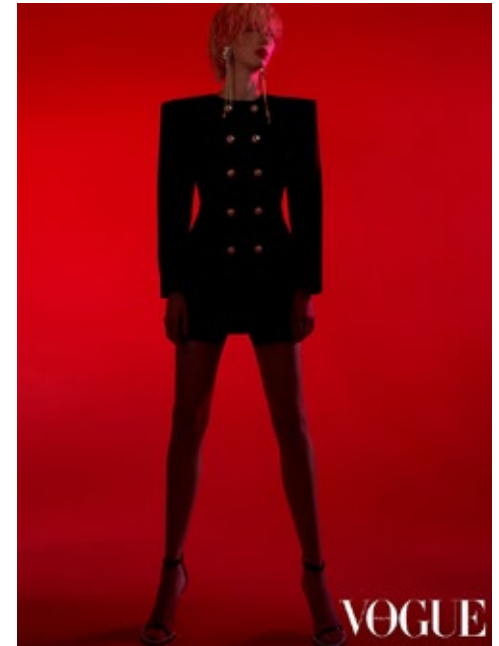

VALENTINA

indeed

GRÖSSE: 177 / 5'10 KONF: 34
BRUST: 81 / 31" SCHUHE: 40
TAILLE: 59 / 23" HAARE: ROT-BLOND
HÜFTE: 90 / 35" AUGEN: GRÜN

indeed
Scharnweberstr. 4 // 10247 Berlin

Fon +49 (0)30 9700 2680
Fax +49 (0)30 9700 26829
www.indeedmodels.com
berlin@indeedmodels.com