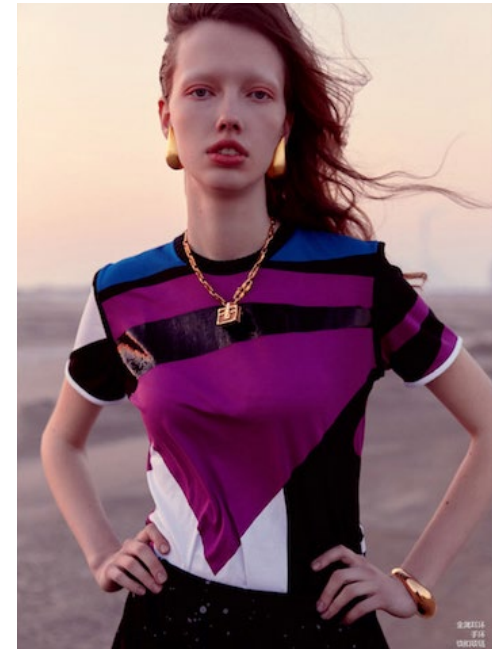

VALENTINA

indeed

GRÖSSE: 177 / 5'10 KONF: 34
BRUST: 81 / 31" SCHUHE: 40
TAILLE: 59 / 23" HAARE: ROT-BLOND
HÜFTE: 90 / 35" AUGEN: GRÜN

indeed
Scharnweberstr. 4 // 10247 Berlin

Fon +49 (0)30 9700 2680
Fax +49 (0)30 9700 26829
www.indeedmodels.com
berlin@indeedmodels.com