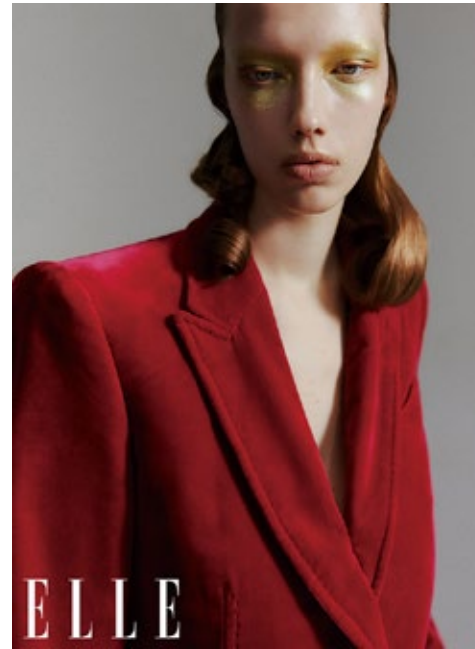

VALENTINA

indeed

GRÖSSE: 177 / 5'10 KONF: 34
BRUST: 81 / 31" SCHUHE: 40
TAILLE: 59 / 23" HAARE: ROT-BLOND
HÜFTE: 90 / 35" AUGEN: GRÜN

indeed
Scharnweberstr. 4 // 10247 Berlin

Fon +49 (0)30 9700 2680
Fax +49 (0)30 9700 26829
www.indeedmodels.com
berlin@indeedmodels.com