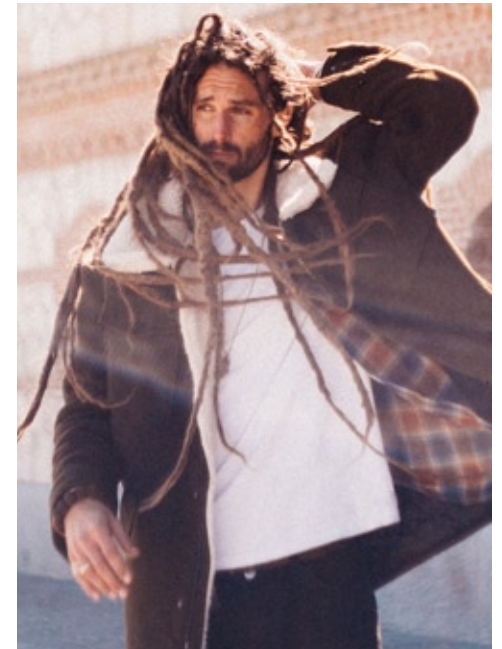

VICTOR MATALI

**indeed**  
CHARACTERS

GRÖSSE: 190  
KONF: 102  
SCHUHE: 46

HAARE: **DUNKEL-BLOND**  
AUGEN: **GRÜN**  
JAHRGANG: 1984

**indeed**  
Scharnweberstr. 4 // 10247 Berlin

Fon +49 (0)30 9700 2680  
Fax +49 (0)30 9700 26829  
www.indeedmodels.com  
berlin@indeedmodels.com