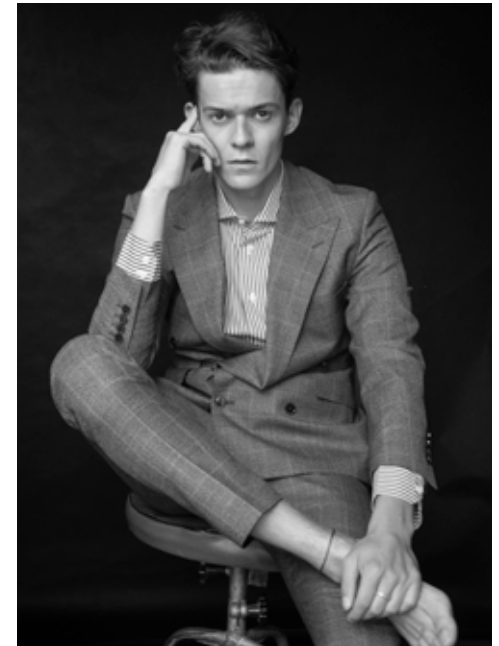

VICTOR

indeed

GRÖSSE: 186 / 6'1"
BRUST: 97 / 38"
TAILLE: 81 / 32"
HÜFTE: 93 / 37"

KONF: 48
SCHUHE: 43
HAARE: BRAUN
AUGEN: BRAUN

indeed
Scharnweberstr. 4 // 10247 Berlin

Fon +49 (0)30 9700 2680
Fax +49 (0)30 9700 26829
www.indeedmodels.com
berlin@indeedmodels.com