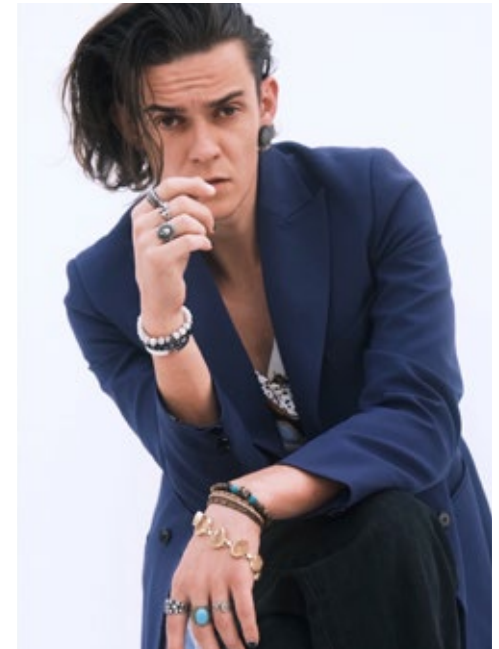

VICTOR

indeed

GRÖSSE: 186 / 6'1"
BRUST: 97 / 38"
TAILLE: 81 / 32"
HÜFTE: 93 / 37"

KONF: 48
SCHUHE: 43
HAARE: BRAUN
AUGEN: BRAUN

indeed
Scharnweberstr. 4 // 10247 Berlin

Fon +49 (0)30 9700 2680
Fax +49 (0)30 9700 26829
www.indeedmodels.com
berlin@indeedmodels.com