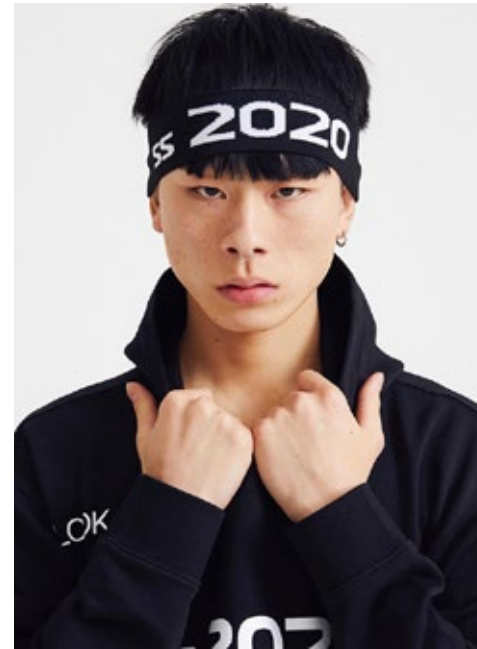

YUKI YAMADA

indeed

GRÖSSE: 184 / 6'0
BRUST: 89 / 34"
TAILLE: 70 / 27"
HÜFTE: 87 / 34"
KONF: 46/48
SCHUHE: 43
HAARE: SCHWARZ
AUGEN: BRAUN

indeed
Scharnweberstr. 4 // 10247 Berlin
Fon +49 (0)30 9700 2680
Fax +49 (0)30 9700 26829
www.indeedmodels.com
berlin@indeedmodels.com